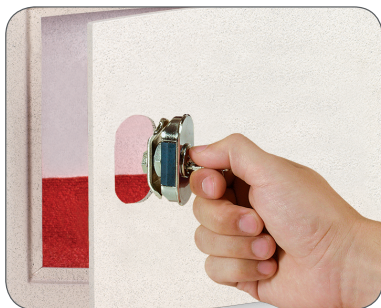

 **Cilindro di Sicurezza Estraibile**

- Spessore porta: 6 mm Taglio laser.
- Spessore corpo: 2 mm.
- Serratura intercambiabile a cilindro con chiave a profilo speciale (2 chiavi in dotazione).
- Chiave passepartout per apertura di emergenza (identica per tutte le casseforti dello stesso hotel).
- Ripiano interno.
- Tappetino sulla base.
- Fori di ancoraggio sullo schienale e sulla base (2+2).
- Tasselli per fissaggio in dotazione.
- Verniciatura a polvere termoindurente color sabbia.

730/ACC

 **Removable Security Cylinder**

- Thickness of door: 6 mm Lasercut.
- Thickness of body: 2 mm.
- Interchangeable security cylinder lock (2 keys provided).
- Override key for emergency opening (identical for all safes of the same Hotel).
- Internal shelf.
- Internal carpet provided.
- Back and base fixing holes (2+2).
- Screw anchor fixing bolts provided.
- High quality sandstone colour powder coated finishing.